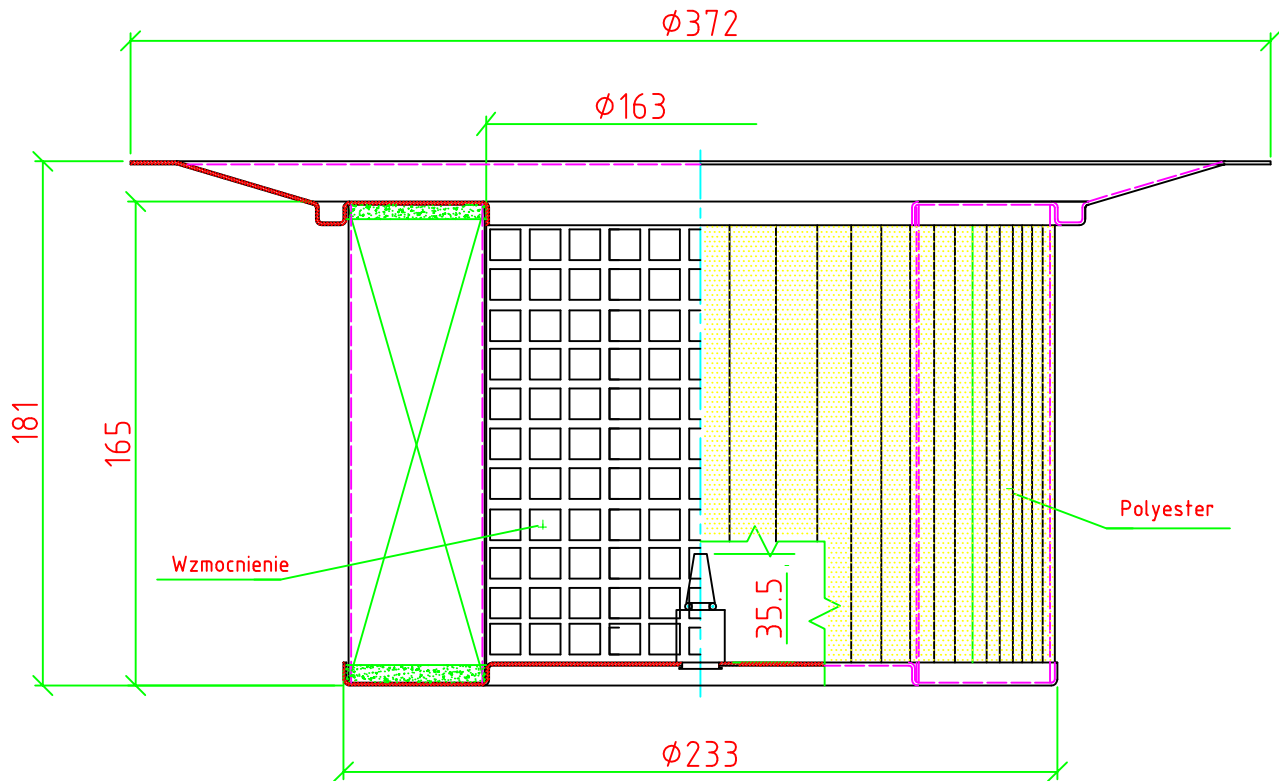

FILTR 4 (1.4) 341

Stacje transportowe - MANN HUMMEL

Dane techniczne

- wysokość filtra - 165 mm
- średnicazew. - 372mm
- średnicawew. - 163 mm

Ilość falsów - 125 szt.

Pow. filtra 1.4 m²