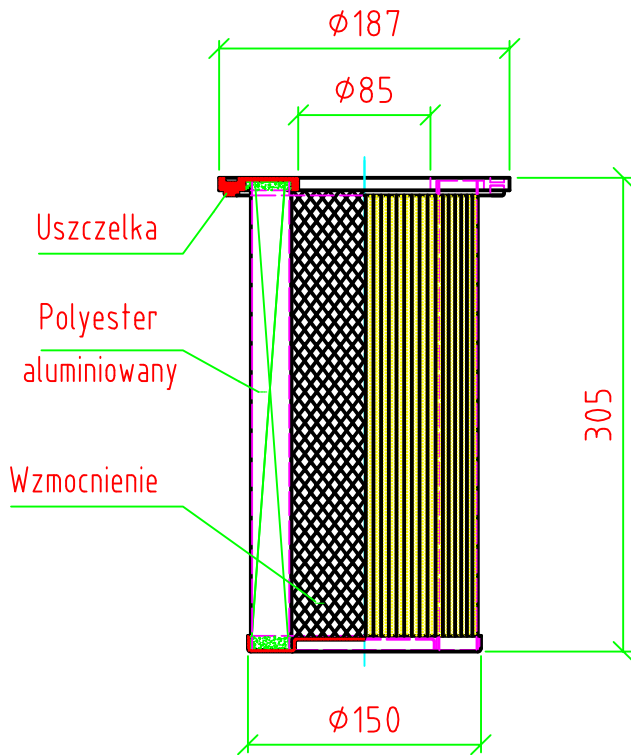

# FILTR Ø150 x Ø85 x 305

Stacje transportowe

## Dane techniczne

- |                            |                                |
|----------------------------|--------------------------------|
| - wysokość filtra - 305 mm | Ilość falsów - 65 szt.         |
| - średnicazew. - 187mm     |                                |
| - średnicawew. - 85 mm     | Pow. filtra 1.0 m <sup>2</sup> |