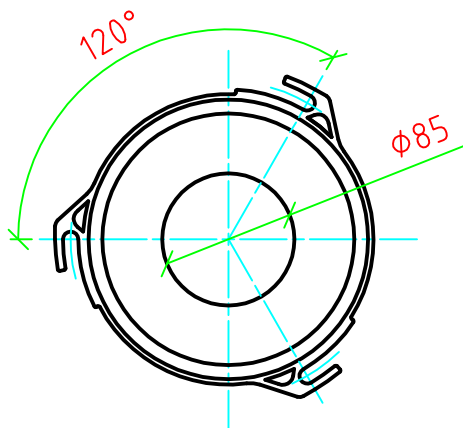

# FILTR Ø150 x Ø85 x 305

Stacje transportowe

## Dane techniczne

- |                            |                                |
|----------------------------|--------------------------------|
| - wysokość filtra - 305 mm | Ilość falsów - 65 szt.         |
| - średnicazew. - 187mm     |                                |
| - średnicawew. - 85 mm     | Pow. filtra 1.0 m <sup>2</sup> |