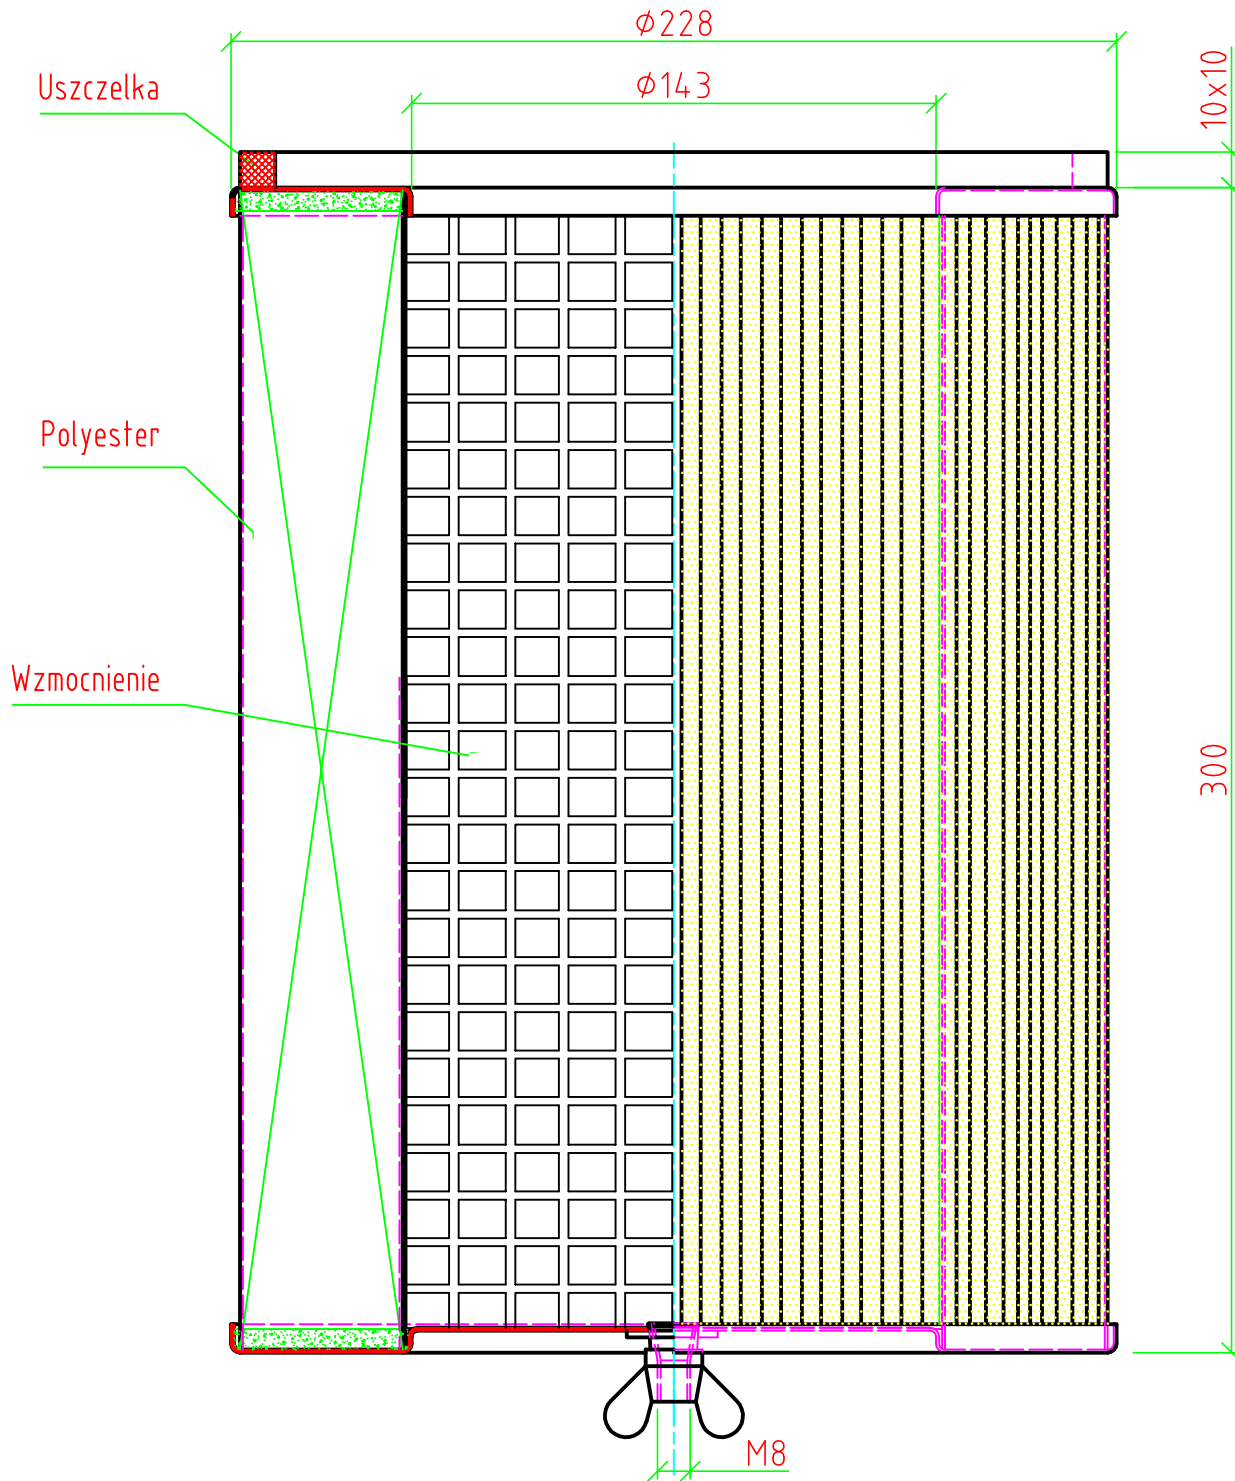

FILTR Ø228 x Ø143 x 300

Stacje transportowe A.Tschritter GmbH

Dane techniczne

- wysokość filtra - 300 mm
- średnicazew. - 228mm
- średnicawew. - 133 mm
- Ilość fałsów - 75 szt.
- Pow. filtra 1.6 m²