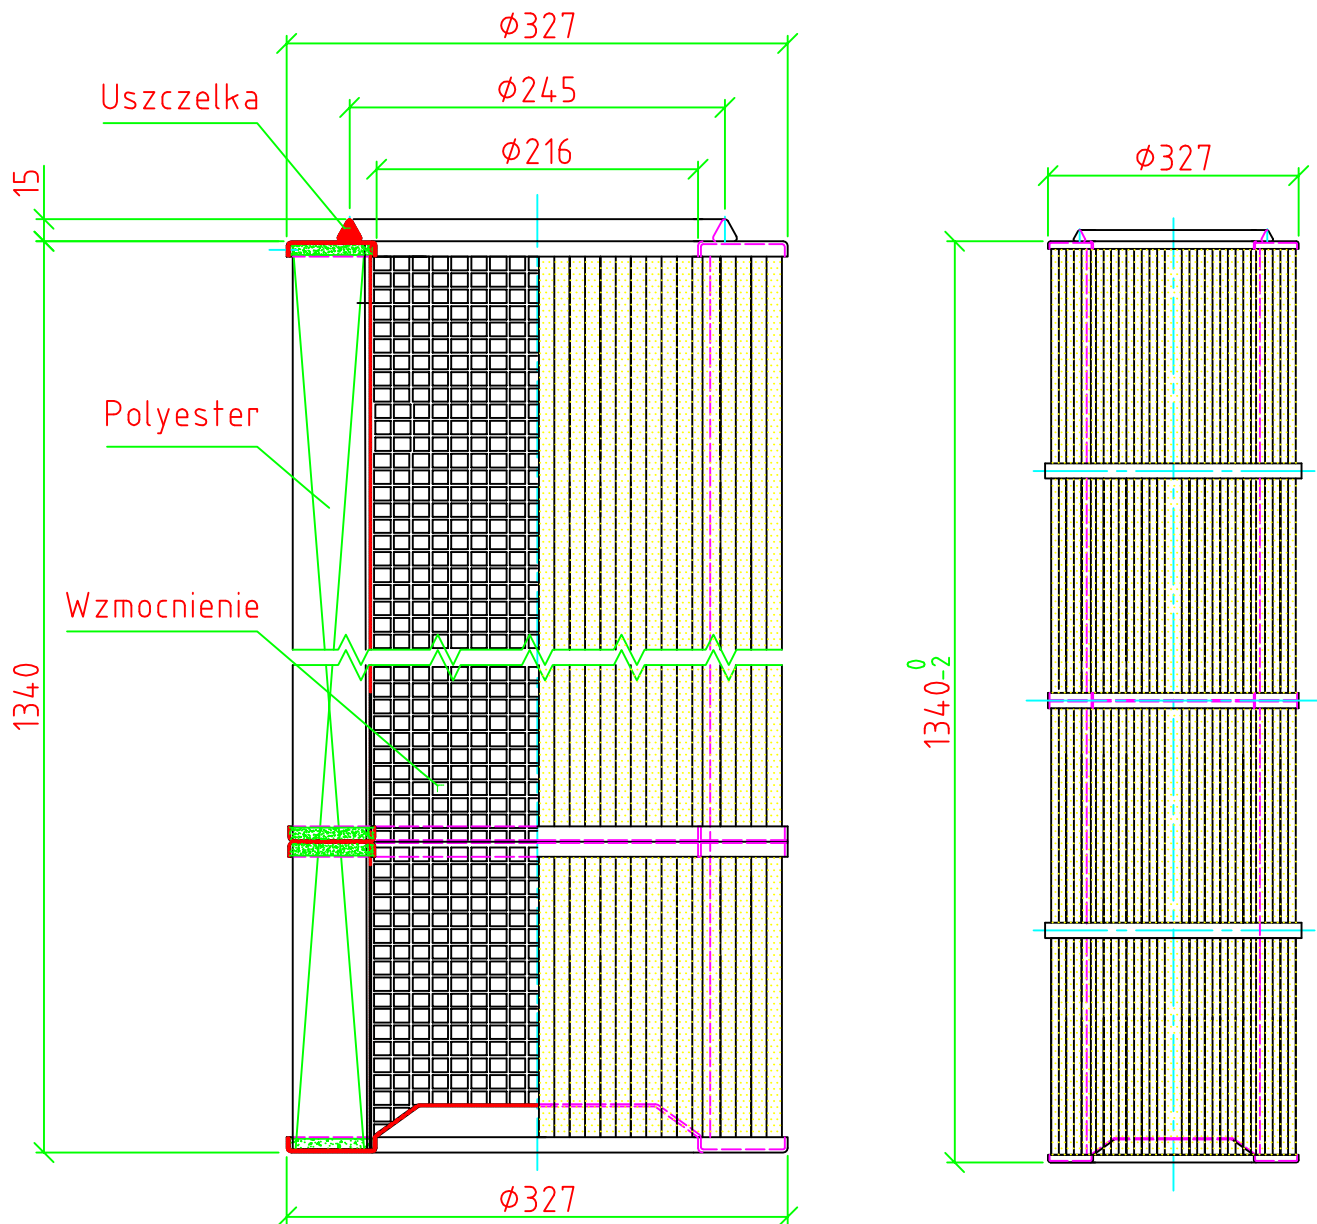

FILTR POWIETRZA Ø327 x Ø216 x 1340

Dane techniczne

- wysokość filtra - 1340 mm
- średnicazew. - 327m
- średnicawew. - 216 mm
- Ilość falsów - 135 szt.
- Pow. filtra 18 m²