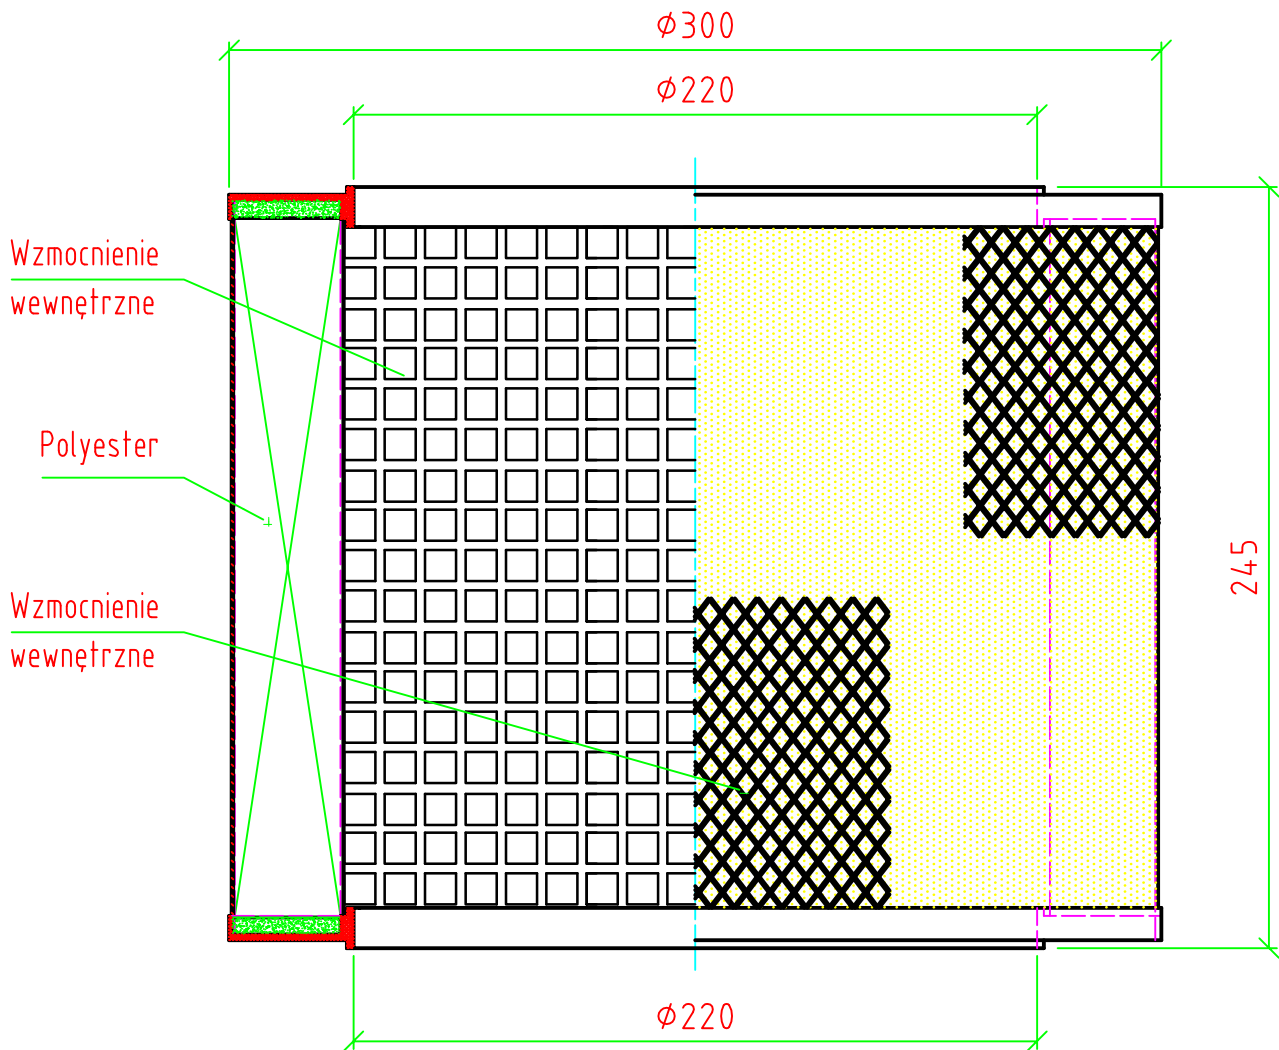

FILTR POWIETRZA Ø300 x Ø220 x 245

Dane techniczne

- wysokość filtra - 245 mm
- średnica zew. - 300mm
- średnica wew. - 220 mm

Ilość falsów - 180 szt.

Pow. filtra 3.0 m^2