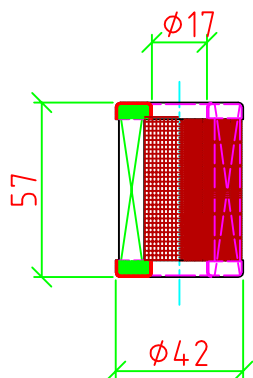

FILTR DO GAZU - INSTALACJE SAMOCHODOWE

FILTR DO GAZU MATRIX

Dane techniczne

- wysokość filtra - 54 mm
 - średnica zew. - 42 mm
 - średnica wew. - 17 mm
- Zaleca się wymianę tego elementu co 10 - 15 tys. km

FILTR DO GAZU BRC

Dane techniczne

- wysokość filtra - 57 mm
 - średnica zew. - 42 mm
 - średnica wew. - 17 mm
- Zaleca się wymianę tego elementu co 10 - 15 tys. km

FILTR DO GAZU VALTEX

Dane techniczne

- wysokość filtra - 55 mm
 - średnica zew. - 42 mm
 - średnica wew. - 16 mm
- Zaleca się wymianę tego elementu co 10 - 15 tys. km

FILTR DO GAZU KME

Dane techniczne

- wysokość filtra - 62 mm
 - średnica zew. góra - 42 mm
 - średnica zew. dół - 38.5 mm
 - średnica wew. - 17 mm
- Zaleca się wymianę tego elementu co 10 - 15 tys. km