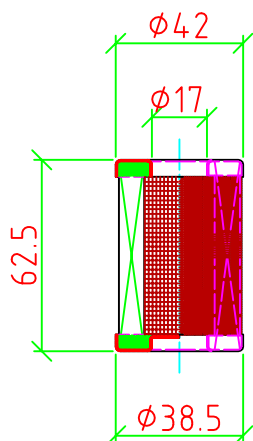

FILTR DO GAZU - INSTALACJE SAMOCHODOWE

FILTR DO GAZU MATRIX

Dane techniczne

- wysokość filtra - 54 mm
 - średnica zew. - 42 mm
 - średnica wew. - 17 mm
- Zaleca się wymianę tego elementu co 10 - 15 tys. km

FILTR DO GAZU BRC

Dane techniczne

- wysokość filtra - 57 mm
 - średnica zew. - 42 mm
 - średnica wew. - 17 mm
- Zaleca się wymianę tego elementu co 10 - 15 tys. km

FILTR DO GAZU VALTEX

Dane techniczne

- wysokość filtra - 55 mm
 - średnica zew. - 42 mm
 - średnica wew. - 16 mm
- Zaleca się wymianę tego elementu co 10 - 15 tys. km

FILTR DO GAZU KME

Dane techniczne

- wysokość filtra - 62 mm
 - średnica zew. góra - 42 mm
 - średnica zew. dół - 38.5 mm
 - średnica wew. - 17 mm
- Zaleca się wymianę tego elementu co 10 - 15 tys. km