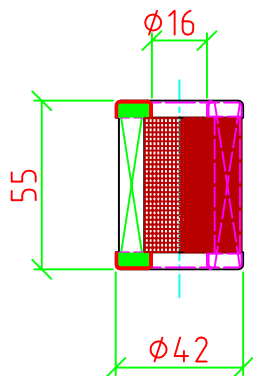

FILTR DO GAZU - INSTALACJE SAMOCHODOWE

FILTR DO GAZU MATRIX

Dane techniczne

- wysokość filtra - 54 mm
 - średnica zew. - 42 mm
 - średnica wew. - 17 mm
- Zaleca się wymianę tego elementu co 10 - 15 tys. km

FILTR DO GAZU BRC

Dane techniczne

- wysokość filtra - 57 mm
 - średnica zew. - 42 mm
 - średnica wew. - 17 mm
- Zaleca się wymianę tego elementu co 10 - 15 tys. km

FILTR DO GAZU VALTEX

Dane techniczne

- wysokość filtra - 55 mm
 - średnica zew. - 42 mm
 - średnica wew. - 16 mm
- Zaleca się wymianę tego elementu co 10 - 15 tys. km

FILTR DO GAZU KME

Dane techniczne

- wysokość filtra - 62 mm
 - średnica zew. góra - 42 mm
 - średnica zew. dół - 38.5 mm
 - średnica wew. - 17 mm
- Zaleca się wymianę tego elementu co 10 - 15 tys. km