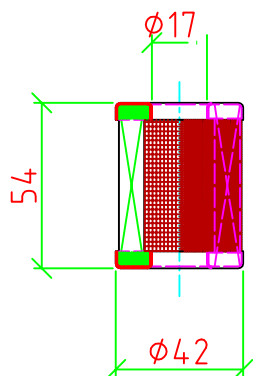

FILTR DO GAZU - INSTALACJE SAMOCHODOWE

FILTR DO GAZU MATRIX

Dane techniczne

- wysokość filtra - 54 mm
 - średnica zew. - 42 mm
 - średnica wew. - 17 mm
- Zaleca się wymianę tego elementu co 10 - 15 tys. km

FILTR DO GAZU BRC

Dane techniczne

- wysokość filtra - 57 mm
 - średnica zew. - 42 mm
 - średnica wew. - 17 mm
- Zaleca się wymianę tego elementu co 10 - 15 tys. km

FILTR DO GAZU VALTEX

Dane techniczne

- wysokość filtra - 55 mm
 - średnica zew. - 42 mm
 - średnica wew. - 16 mm
- Zaleca się wymianę tego elementu co 10 - 15 tys. km

FILTR DO GAZU KME

Dane techniczne

- wysokość filtra - 62 mm
 - średnica zew. góra - 42 mm
 - średnica zew. dół - 38.5 mm
 - średnica wew. - 17 mm
- Zaleca się wymianę tego elementu co 10 - 15 tys. km