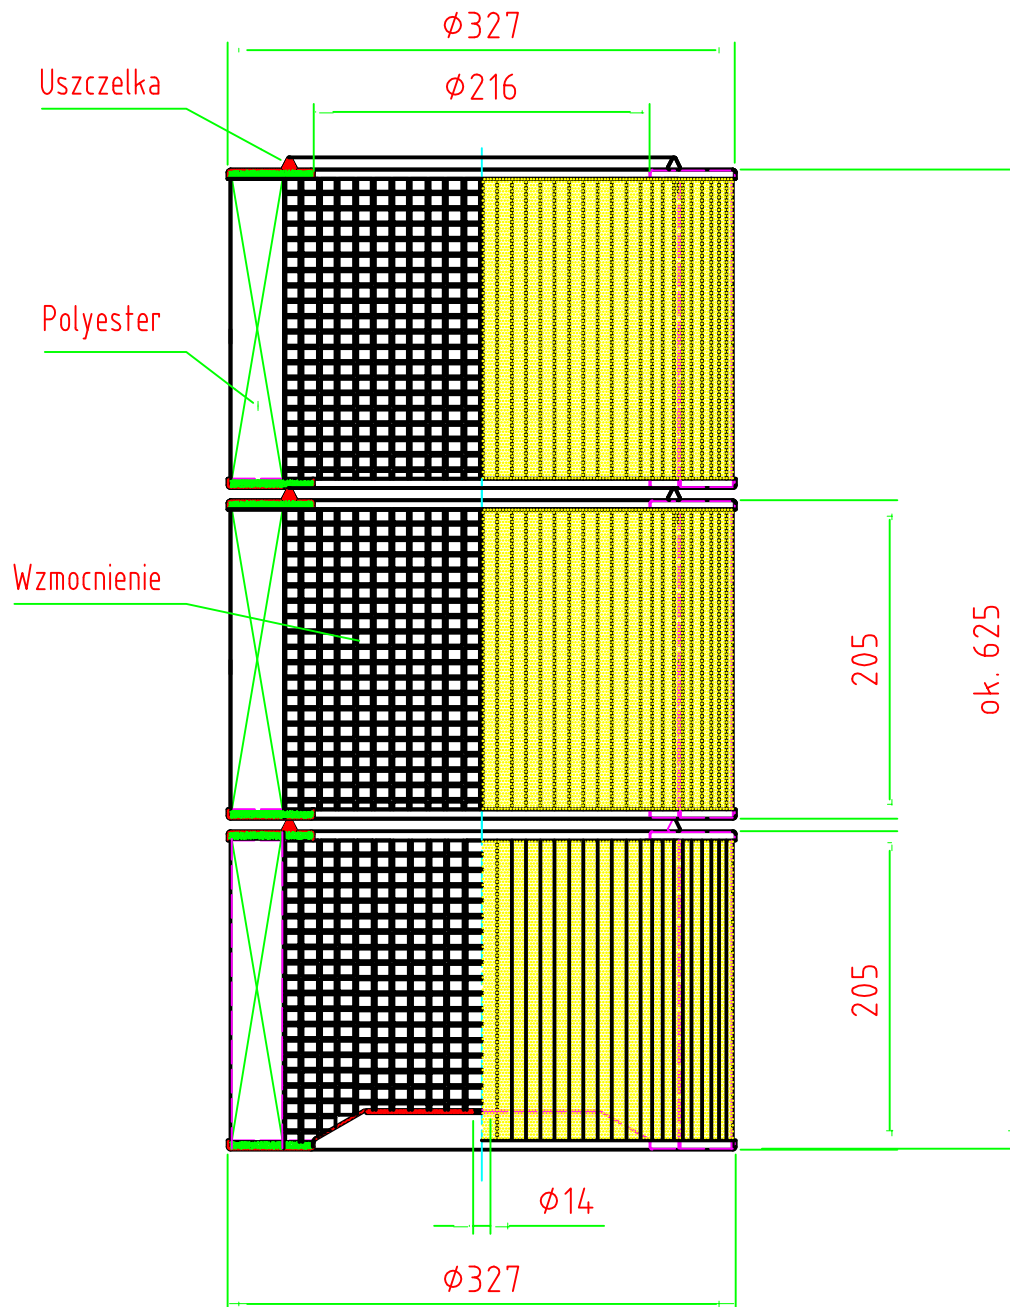

FILTR Ø327 x Ø216 x 205 x 3

Stacje transportowe A.Tschritter GmbH

Dane techniczne

- wysokość filtra - 625 mm
- średnicazew. - 327 mm
- średnicawew. - 216 mm

Ilość falsów - 120 szt.

Pow. filtra 5.1m²