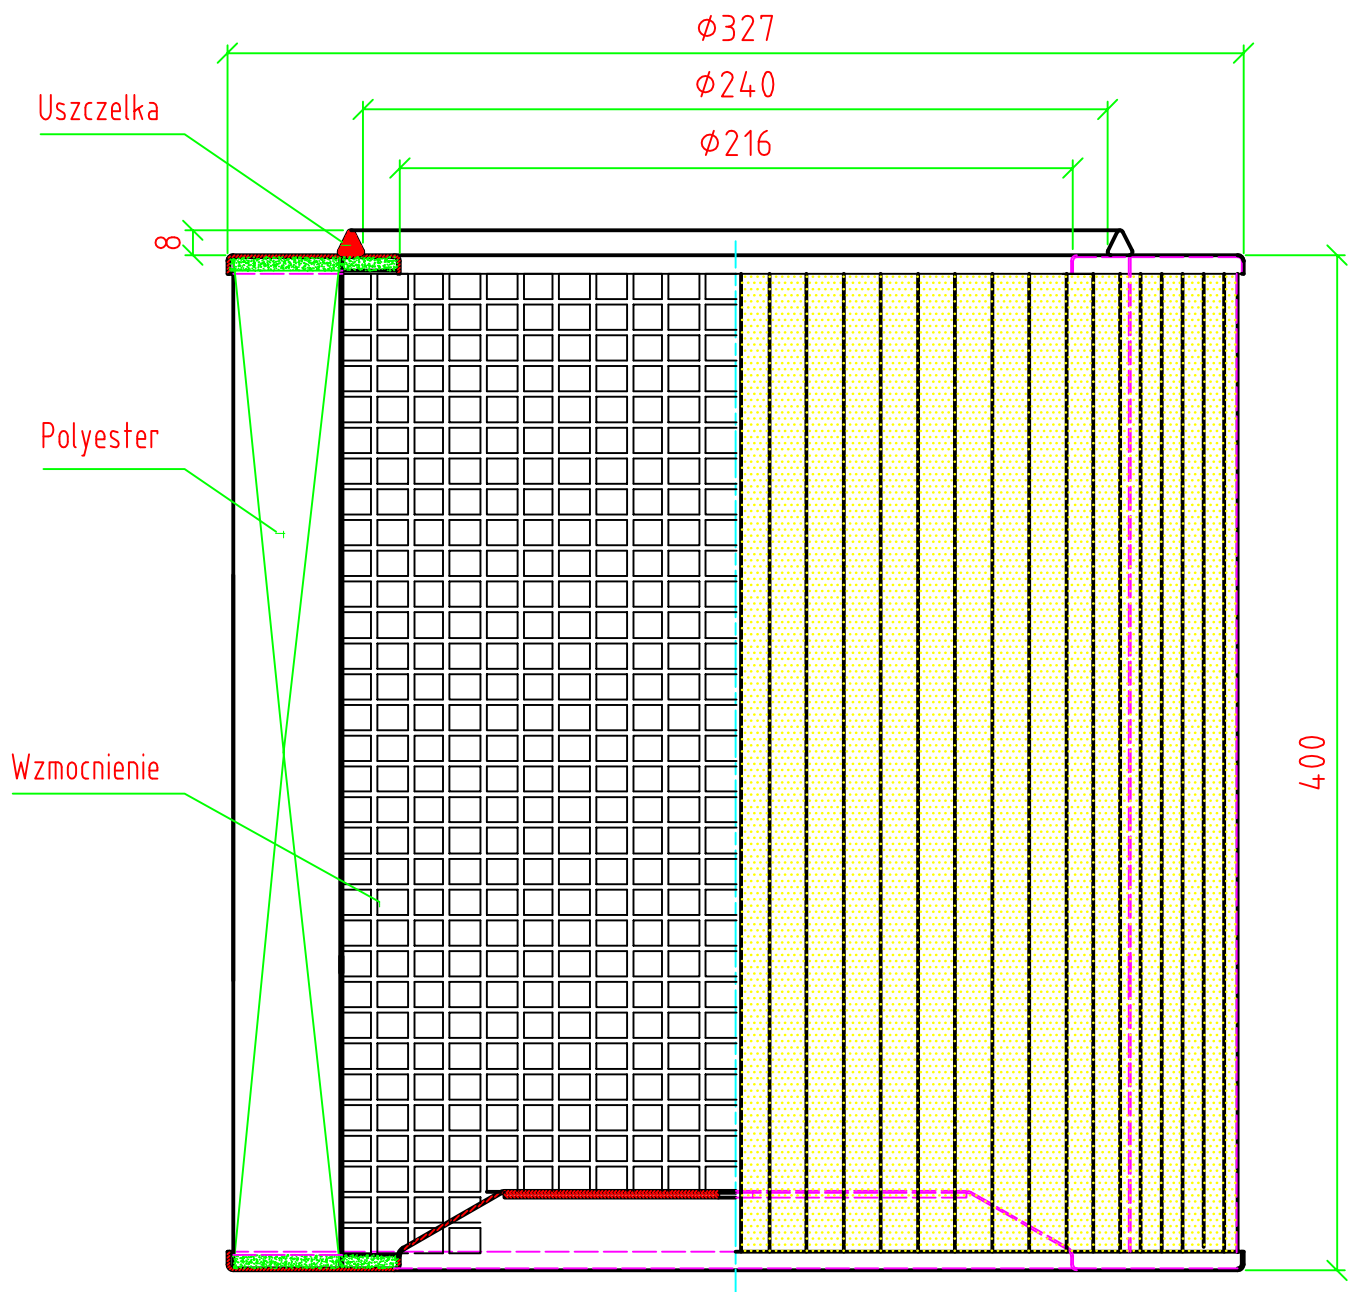

FILTR Ø328 x Ø216 x 400

Stacje transportowe A.Tschritter GmbH

Dane techniczne

- wysokość filtra - 400 mm
- średnica zew. - 372mm
- średnica wew. - 163 mm

Ilość falsów - 95 szt.

Pow. filtra 3.5 m²