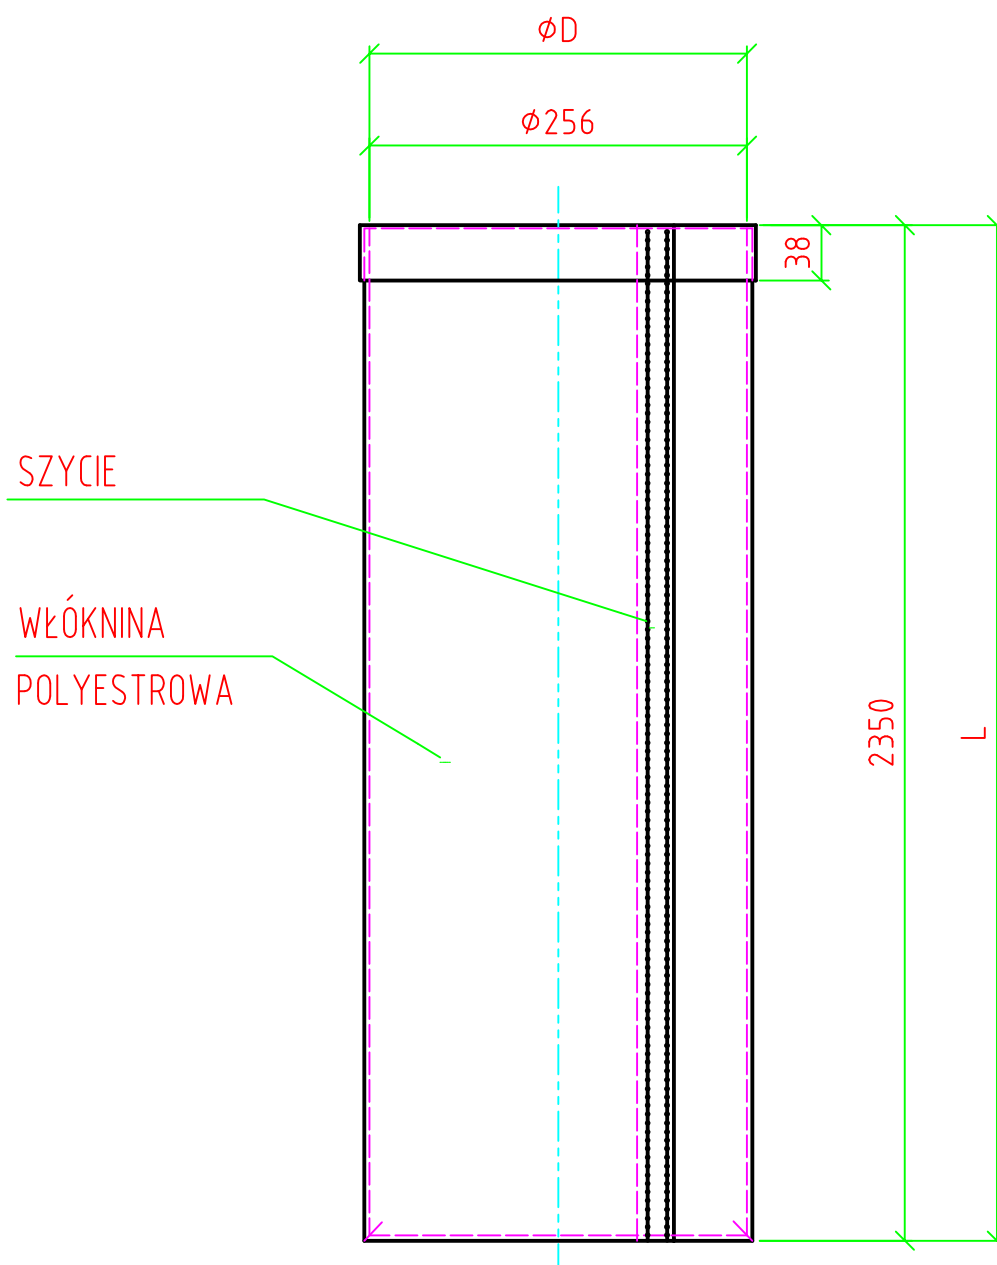

FILTR WORKOWY Ø205 x 2350

Dane techniczne

- wysokość filtra - 2350 mm
- średnica zew. - 205mm

Pow. filtra 1.5 m²